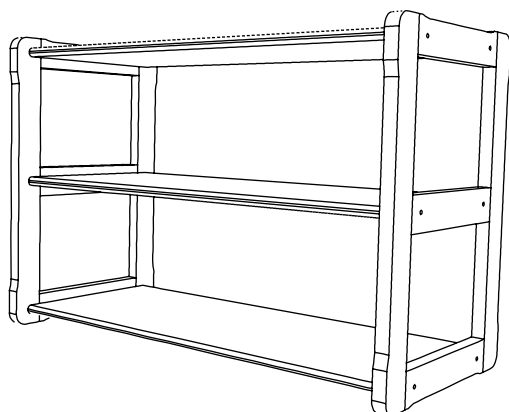

Montessori dřevěný regál - střední/velký

ART:2031;ART:2032

x2

x3

x12

x12

x1